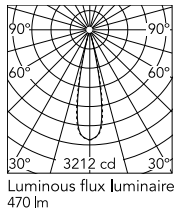

Physical

Colour	Black/Black
Trim	No
Orientation	Adjustable
Longitudinal tilting (°)	30
Recessed depth (mm)	150
Length (mm)	79
Net weight (kg)	0.25
IP internal	20
IP external	20

Download

[Mounting instructions](#) ZIP

Photometric Files

[LDT / IES](#) ZIP

Technical Drawings

[2D](#) ZIP

[3D](#) ZIP

[Bim](#) ZIP

Schematic light drawing

h(m)	E(lx)	D(m)
1	3212	0.39
2	803	0.78
3	357	1.17
4	201	1.56
5	128	1.95